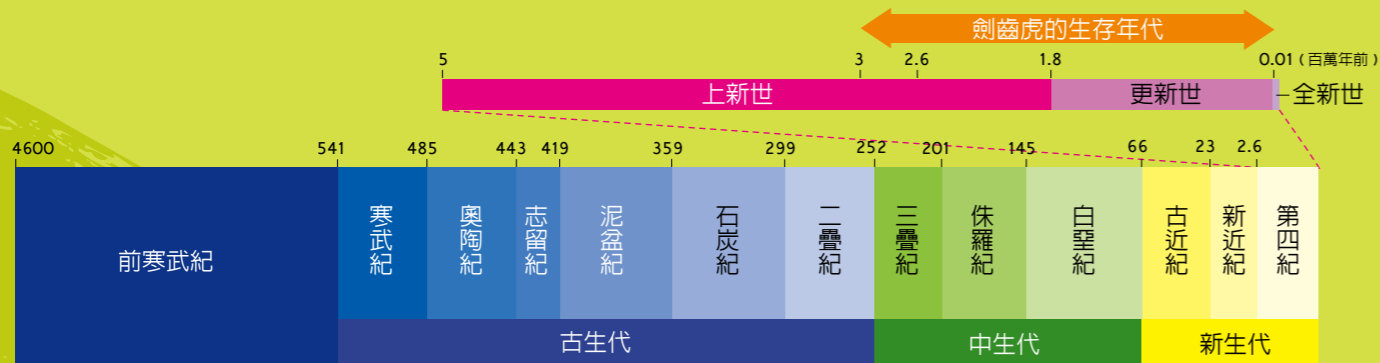

# 身藏雙匕首的猛獸—— 劍齒虎

貓科動物一直都是狩獵高手，但已滅絕的大貓——劍齒虎，竟然還多帶了兩把匕首當凶器！

撰文／鄭皓文

資料來源：國際地質委員會

圖片來源：達志影像

繪圖：曾建華